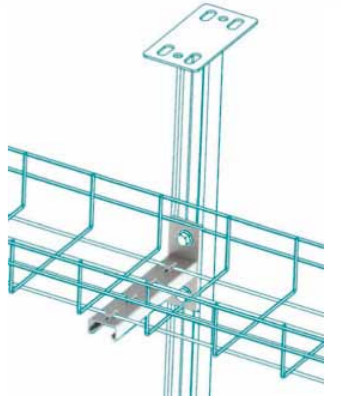

**NDz НАСТІННА КОНСОЛЬ, ЗІГНУТА**  
Артикул

Артикул	L мм	↔	↓ кН	☰
Ndz 50	50	1,5	35	0,151
Ndz 100	100	1,5	65	0,196
Ndz 150	150	1,5	80	0,251
Ndz 200	200	1,5	150	0,286
Ndz 300	300	2,0	170	0,714
Ndz 400	400	2,0	225	0,865
Ndz 500	500	2,0	245	1,016
Ndz 600	600	2,0	280	1,167

**NUDz21 НАСТІННА КОНСОЛЬ, ЗВАРЕНА, ПРОФІЛЬ 41x21**  
Артикул

Артикул	L мм	↔	↓ кН	☰
Nudz21 50	50	2,0	250	0,329
Nudz21 100	100	2,0	240	0,405
Nudz21 150	150	2,0	200	0,497
Nudz21 200	200	2,0	180	0,558
Nudz21 250	250	2,0	140	0,650
Nudz21 300	300	2,0	110	0,711
Nudz21 400	400	2,0	100	0,864

**NUDz НАСТІННА КОНСОЛЬ, ЗВАРЕНА**  
Артикул

Артикул	L мм	↔	↓ кН	☰
Nudz 50	50	1,5	90	0,154
Nudz 100	100	1,5	100	0,202
Nudz 120	120	1,5	105	0,221
Nudz 150	150	1,5	115	0,26
Nudz 200	200	1,5	125	0,298
Nudz 300	300	1,5	210	0,732
Nudz 400	400	1,5	225	0,889
Nudz 500	500	1,5	250	1,046
Nudz 600	600	1,5	280	1,203

**NUDz41 НАСТІННА КОНСОЛЬ, ЗВАРЕНА, ПРОФІЛЬ 41x41**  
Артикул

Артикул	L мм	↔	↓ кН	☰
Nudz41 50	50	2,0	375	0,362
Nudz41 100	100	2,0	365	0,482
Nudz41 150	150	2,0	325	0,605
Nudz41 200	200	2,0	260	0,692
Nudz41 250	250	2,0	200	0,824
Nudz41 300	300	2,0	175	0,912
Nudz41 400	400	2,0	140	1,131
Nudz41 500	500	2,0	95	1,441
Nudz41 600	600	2,0	85	1,571
Nudz41 700	700	2,0	72	1,790