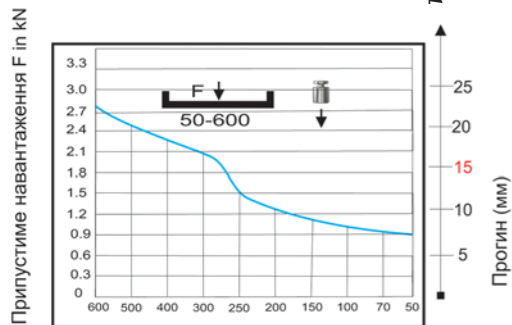

**NUDz21 НАСТІННА КОНСОЛЬ, ЗВАРЕНА, ПРОФІЛЬ 41x21**  
Артикул

Артикул	L мм	↔	↓ кН	☰
Nudz21 50	50	2,0	250	0,329
Nudz21 100	100	2,0	240	0,405
Nudz21 150	150	2,0	200	0,497
Nudz21 200	200	2,0	180	0,558
Nudz21 250	250	2,0	140	0,650
Nudz21 300	300	2,0	110	0,711
Nudz21 400	400	2,0	100	0,864

**NUDz НАСТІННА КОНСОЛЬ, ЗВАРЕНА**  
Артикул

Артикул	L мм	↔	↓ кН	☰
Nudz 50	50	1,5	90	0,154
Nudz 100	100	1,5	100	0,202
Nudz 120	120	1,5	105	0,221
Nudz 150	150	1,5	115	0,26
Nudz 200	200	1,5	125	0,298
Nudz 300	300	1,5	210	0,732
Nudz 400	400	1,5	225	0,889
Nudz 500	500	1,5	250	1,046
Nudz 600	600	1,5	280	1,203