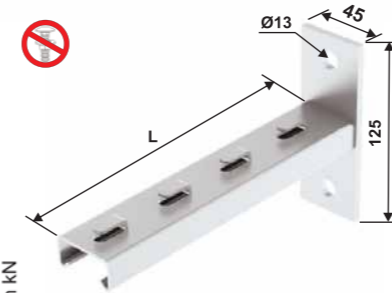

**NDz НАСТІННА КОНСОЛЬ, ЗІГНУТА**  
Артикул

Артикул	L мм	↔	↓ кН	☰
Ndz 50	50	1,5	35	0,151
Ndz 100	100	1,5	65	0,196
Ndz 150	150	1,5	80	0,251
Ndz 200	200	1,5	150	0,286
Ndz 300	300	2,0	170	0,714
Ndz 400	400	2,0	225	0,865
Ndz 500	500	2,0	245	1,016
Ndz 600	600	2,0	280	1,167

**NUDz21 НАСТІННА КОНСОЛЬ, ЗВАРЕНА, ПРОФІЛЬ 41x21**  
Артикул

Артикул	L мм	↔	↓ кН	☰
Nudz21 50	50	2,0	250	0,329
Nudz21 100	100	2,0	240	0,405
Nudz21 150	150	2,0	200	0,497
Nudz21 200	200	2,0	180	0,558
Nudz21 250	250	2,0	140	0,650
Nudz21 300	300	2,0	110	0,711
Nudz21 400	400	2,0	100	0,864

**NUDz НАСТІННА КОНСОЛЬ, ЗВАРЕНА**  
Артикул

Артикул	L мм	↔	↓ кН	☰
Nudz 50	50	1,5	90	0,154
Nudz 100	100	1,5	100	0,202
Nudz 120	120	1,5	105	0,221
Nudz 150	150	1,5	115	0,26
Nudz 200	200	1,5	125	0,298
Nudz 300	300	1,5	210	0,732
Nudz 400	400	1,5	225	0,889
Nudz 500	500	1,5	250	1,046
Nudz 600	600	1,5	280	1,203

**NUDz41 НАСТІННА КОНСОЛЬ, ЗВАРЕНА, ПРОФІЛЬ 41x41**  
Артикул

Артикул	L мм	↔	↓ кН	☰
Nudz41 50	50	2,0	375	0,362
Nudz41 100	100	2,0	365	0,482
Nudz41 150	150	2,0	325	0,605
Nudz41 200	200	2,0	260	0,692
Nudz41 250	250	2,0	200	0,824
Nudz41 300	300	2,0	175	0,912
Nudz41 400	400	2,0	140	1,131
Nudz41 500	500	2,0	95	1,441
Nudz41 600	600	2,0	85	1,571
Nudz41 700	700	2,0	72	1,790