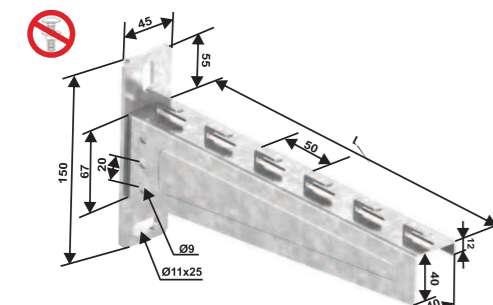

**NDz НАСТІННА КОНСОЛЬ, ЗІГНУТА**  
Артикул

Артикул	L мм	↔	↓ кН	☰
Ndz 50	50	1,5	35	0,151
Ndz 100	100	1,5	65	0,196
Ndz 150	150	1,5	80	0,251
Ndz 200	200	1,5	150	0,286
Ndz 300	300	2,0	170	0,714
Ndz 400	400	2,0	225	0,865
Ndz 500	500	2,0	245	1,016
Ndz 600	600	2,0	280	1,167

**NUDz21 НАСТІННА КОНСОЛЬ, ЗВАРЕНА, ПРОФІЛЬ 41x21**  
Артикул

Артикул	L мм	↔	↓ кН	☰
Nudz21 50	50	2,0	250	0,329
Nudz21 100	100	2,0	240	0,405
Nudz21 150	150	2,0	200	0,497
Nudz21 200	200	2,0	180	0,558
Nudz21 250	250	2,0	140	0,650
Nudz21 300	300	2,0	110	0,711
Nudz21 400	400	2,0	100	0,864

**NUDz НАСТІННА КОНСОЛЬ, ЗВАРЕНА**  
Артикул

Артикул	L мм	↔	↓ кН	☰
Nudz 50	50	1,5	90	0,154
Nudz 100	100	1,5	100	0,202
Nudz 120	120	1,5	105	0,221
Nudz 150	150	1,5	115	0,26
Nudz 200	200	1,5	125	0,298
Nudz 300	300	1,5	210	0,732
Nudz 400	400	1,5	225	0,889
Nudz 500	500	1,5	250	1,046
Nudz 600	600	1,5	280	1,203

**NUDz41 НАСТІННА КОНСОЛЬ, ЗВАРЕНА, ПРОФІЛЬ 41x41**  
Артикул

Артикул	L мм	↔	↓ кН	☰
Nudz41 50	50	2,0	375	0,362
Nudz41 100	100	2,0	365	0,482
Nudz41 150	150	2,0	325	0,605
Nudz41 200	200	2,0	260	0,692
Nudz41 250	250	2,0	200	0,824
Nudz41 300	300	2,0	175	0,912
Nudz41 400	400	2,0	140	1,131
Nudz41 500	500	2,0	95	1,441
Nudz41 600	600	2,0	85	1,571
Nudz41 700	700	2,0	72	1,790