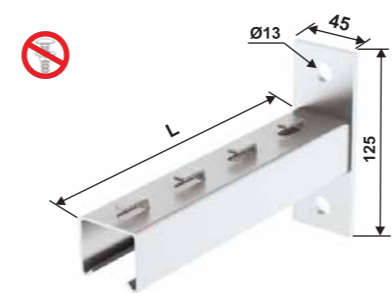

**NUDz21 НАСТІННА КОНСОЛЬ, ЗВАРЕНА, ПРОФІЛЬ 41x21**  
Артикул

Артикул	L мм	↔	↓ кН	☰
Nudz21 50	50	2,0	250	0,329
Nudz21 100	100	2,0	240	0,405
Nudz21 150	150	2,0	200	0,497
Nudz21 200	200	2,0	180	0,558
Nudz21 250	250	2,0	140	0,650
Nudz21 300	300	2,0	110	0,711
Nudz21 400	400	2,0	100	0,864

**NUDz НАСТІННА КОНСОЛЬ, ЗВАРЕНА**  
Артикул

Артикул	L мм	↔	↓ кН	☰
Nudz 50	50	1,5	90	0,154
Nudz 100	100	1,5	100	0,202
Nudz 120	120	1,5	105	0,221
Nudz 150	150	1,5	115	0,26
Nudz 200	200	1,5	125	0,298
Nudz 300	300	1,5	210	0,732
Nudz 400	400	1,5	225	0,889
Nudz 500	500	1,5	250	1,046
Nudz 600	600	1,5	280	1,203

**NUDz41 НАСТІННА КОНСОЛЬ, ЗВАРЕНА, ПРОФІЛЬ 41x41**  
Артикул

Артикул	L мм	↔	↓ кН	☰
Nudz41 50	50	2,0	375	0,362
Nudz41 100	100	2,0	365	0,482
Nudz41 150	150	2,0	325	0,605
Nudz41 200	200	2,0	260	0,692
Nudz41 250	250	2,0	200	0,824
Nudz41 300	300	2,0	175	0,912
Nudz41 400	400	2,0	140	1,131
Nudz41 500	500	2,0	95	1,441
Nudz41 600	600	2,0	85	1,571
Nudz41 700	700	2,0	72	1,790