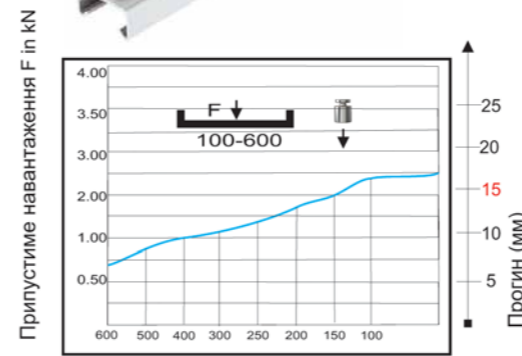

**NDz НАСТІННА КОНСОЛЬ, ЗІГНУТА**  
Артикул

Артикул	L мм	↔	↓ кН	☰
Ndz 50	50	1,5	35	0,151
Ndz 100	100	1,5	65	0,196
Ndz 150	150	1,5	80	0,251
Ndz 200	200	1,5	150	0,286
Ndz 300	300	2,0	170	0,714
Ndz 400	400	2,0	225	0,865
Ndz 500	500	2,0	245	1,016
Ndz 600	600	2,0	280	1,167

**NUDz21 НАСТІННА КОНСОЛЬ, ЗВАРЕНА, ПРОФІЛЬ 41x21**  
Артикул

Артикул	L мм	↔	↓ кН	☰
Nudz21 50	50	2,0	250	0,329
Nudz21 100	100	2,0	240	0,405
Nudz21 150	150	2,0	200	0,497
Nudz21 200	200	2,0	180	0,558
Nudz21 250	250	2,0	140	0,650
Nudz21 300	300	2,0	110	0,711
Nudz21 400	400	2,0	100	0,864

**NUDz НАСТІННА КОНСОЛЬ, ЗВАРЕНА**  
Артикул

Артикул	L мм	↔	↓ кН	☰
Nudz 50	50	1,5	90	0,154
Nudz 100	100	1,5	100	0,202
Nudz 120	120	1,5	105	0,221
Nudz 150	150	1,5	115	0,26
Nudz 200	200	1,5	125	0,298
Nudz 300	300	1,5	210	0,732
Nudz 400	400	1,5	225	0,889
Nudz 500	500	1,5	250	1,046
Nudz 600	600	1,5	280	1,203