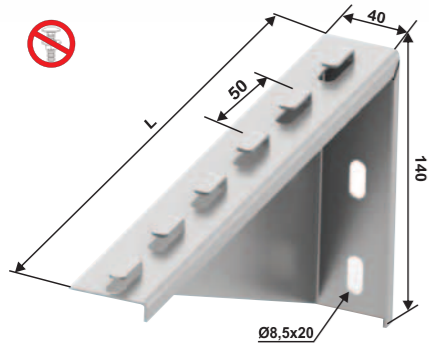

**NDz НАСТІННА КОНСОЛЬ, ЗІГНУТА**  
Артикул

Артикул	L мм	↔	↓ кН	☰
Ndz 50	50	1,5	35	0,151
Ndz 100	100	1,5	65	0,196
Ndz 150	150	1,5	80	0,251
Ndz 200	200	1,5	150	0,286
Ndz 300	300	2,0	170	0,714
Ndz 400	400	2,0	225	0,865
Ndz 500	500	2,0	245	1,016
Ndz 600	600	2,0	280	1,167

**NUDz21 НАСТІННА КОНСОЛЬ, ЗВАРЕНА, ПРОФІЛЬ 41x21**  
Артикул

Артикул	L мм	↔	↓ кН	☰
Nudz21 50	50	2,0	250	0,329
Nudz21 100	100	2,0	240	0,405
Nudz21 150	150	2,0	200	0,497
Nudz21 200	200	2,0	180	0,558
Nudz21 250	250	2,0	140	0,650
Nudz21 300	300	2,0	110	0,711
Nudz21 400	400	2,0	100	0,864

**NUDz НАСТІННА КОНСОЛЬ, ЗВАРЕНА**  
Артикул

Артикул	L мм	↔	↓ кН	☰
Nudz 50	50	1,5	90	0,154
Nudz 100	100	1,5	100	0,202
Nudz 120	120	1,5	105	0,221
Nudz 150	150	1,5	115	0,26
Nudz 200	200	1,5	125	0,298
Nudz 300	300	1,5	210	0,732
Nudz 400	400	1,5	225	0,889
Nudz 500	500	1,5	250	1,046
Nudz 600	600	1,5	280	1,203

**NUDz41 НАСТІННА КОНСОЛЬ, ЗВАРЕНА, ПРОФІЛЬ 41x41**  
Артикул

Артикул	L мм	↔	↓ кН	☰
Nudz41 50	50	2,0	375	0,362
Nudz41 100	100	2,0	365	0,482
Nudz41 150	150	2,0	325	0,605
Nudz41 200	200	2,0	260	0,692
Nudz41 250	250	2,0	200	0,824
Nudz41 300	300	2,0	175	0,912
Nudz41 400	400	2,0	140	1,131
Nudz41 500	500	2,0	95	1,441
Nudz41 600	600	2,0	85	1,571
Nudz41 700	700	2,0	72	1,790