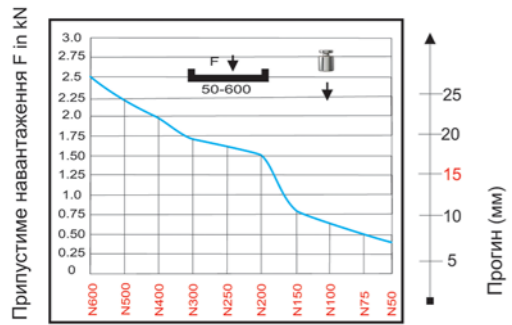

**NDz НАСТІННА КОНСОЛЬ, ЗІГНУТА**  
Артикул

Артикул	L мм	↔	↓ кН	☰
Ndz 50	50	1,5	35	0,151
Ndz 100	100	1,5	65	0,196
Ndz 150	150	1,5	80	0,251
Ndz 200	200	1,5	150	0,286
Ndz 300	300	2,0	170	0,714
Ndz 400	400	2,0	225	0,865
Ndz 500	500	2,0	245	1,016
Ndz 600	600	2,0	280	1,167

**NUDz21 НАСТІННА КОНСОЛЬ, ЗВАРЕНА, ПРОФІЛЬ 41x21**  
Артикул

Артикул	L мм	↔	↓ кН	☰
Nudz21 50	50	2,0	250	0,329
Nudz21 100	100	2,0	240	0,405
Nudz21 150	150	2,0	200	0,497
Nudz21 200	200	2,0	180	0,558
Nudz21 250	250	2,0	140	0,650
Nudz21 300	300	2,0	110	0,711
Nudz21 400	400	2,0	100	0,864

**NUDz НАСТІННА КОНСОЛЬ, ЗВАРЕНА**  
Артикул

Артикул	L мм	↔	↓ кН	☰
Nudz 50	50	1,5	90	0,154
Nudz 100	100	1,5	100	0,202
Nudz 120	120	1,5	105	0,221
Nudz 150	150	1,5	115	0,26
Nudz 200	200	1,5	125	0,298
Nudz 300	300	1,5	210	0,732
Nudz 400	400	1,5	225	0,889
Nudz 500	500	1,5	250	1,046
Nudz 600	600	1,5	280	1,203