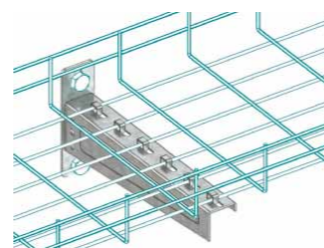

**NUDz21 НАСТІННА КОНСОЛЬ, ЗВАРЕНА, ПРОФІЛЬ 41x21**  
Артикул

Артикул	L мм	↔	↓ кН	☰
Nudz21 50	50	2,0	250	0,329
Nudz21 100	100	2,0	240	0,405
Nudz21 150	150	2,0	200	0,497
Nudz21 200	200	2,0	180	0,558
Nudz21 250	250	2,0	140	0,650
Nudz21 300	300	2,0	110	0,711
Nudz21 400	400	2,0	100	0,864

**NUDz НАСТІННА КОНСОЛЬ, ЗВАРЕНА**  
Артикул

Артикул	L мм	↔	↓ кН	☰
Nudz 50	50	1,5	90	0,154
Nudz 100	100	1,5	100	0,202
Nudz 120	120	1,5	105	0,221
Nudz 150	150	1,5	115	0,26
Nudz 200	200	1,5	125	0,298
Nudz 300	300	1,5	210	0,732
Nudz 400	400	1,5	225	0,889
Nudz 500	500	1,5	250	1,046
Nudz 600	600	1,5	280	1,203