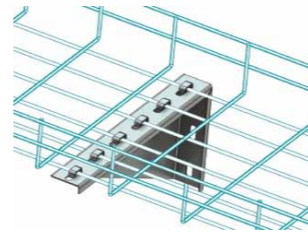

**NDz НАСТІННА КОНСОЛЬ, ЗІГНУТА**  
Артикул

Артикул	L мм	↔	↓ кН	☰
Ndz 50	50	1,5	35	0,151
Ndz 100	100	1,5	65	0,196
Ndz 150	150	1,5	80	0,251
Ndz 200	200	1,5	150	0,286
Ndz 300	300	2,0	170	0,714
Ndz 400	400	2,0	225	0,865
Ndz 500	500	2,0	245	1,016
Ndz 600	600	2,0	280	1,167

**NUDz21 НАСТІННА КОНСОЛЬ, ЗВАРЕНА, ПРОФІЛЬ 41x21**  
Артикул

Артикул	L мм	↔	↓ кН	☰
Nudz21 50	50	2,0	250	0,329
Nudz21 100	100	2,0	240	0,405
Nudz21 150	150	2,0	200	0,497
Nudz21 200	200	2,0	180	0,558
Nudz21 250	250	2,0	140	0,650
Nudz21 300	300	2,0	110	0,711
Nudz21 400	400	2,0	100	0,864

**NUDz НАСТІННА КОНСОЛЬ, ЗВАРЕНА**  
Артикул

Артикул	L мм	↔	↓ кН	☰
Nudz 50	50	1,5	90	0,154
Nudz 100	100	1,5	100	0,202
Nudz 120	120	1,5	105	0,221
Nudz 150	150	1,5	115	0,26
Nudz 200	200	1,5	125	0,298
Nudz 300	300	1,5	210	0,732
Nudz 400	400	1,5	225	0,889
Nudz 500	500	1,5	250	1,046
Nudz 600	600	1,5	280	1,203