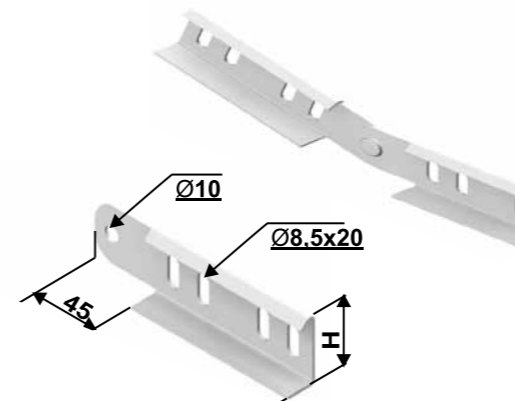

Комплект Kit 8*20

Link
АРТИКУЛ ПРЯМИЙ З'ЄДНУВАЧ

Артикул	H	L	↔	📦
Link 50	50	250	1,20	0,08
Link 80	80	250	1,20	0,13
Link 100	100	250	1,20	0,16

Комплект Kit 8*20

H:50	H:80	H:100
4 шт.	8 шт.	8 шт.

LinkU
АРТИКУЛ КУТОВИЙ З'ЄДНУВАЧ

Артикул	H	L	↔	📦
Link 50U	50	200	1,50	0,09
Link 80U	80	200	1,50	0,16
Link 100U	100	200	1,50	0,18

Комплект Kit 8*20

H:50	H:80	H:100
4 шт.	8 шт.	8 шт.

Link KC
АРТИКУЛ ШАРНІРНИЙ З'ЄДНУВАЧ

Артикул	H	L	↔	📦
Link KC 50	50	300	1,20	0,30
Link KC 80	80	300	1,20	0,41
Link KC 100	100	300	1,20	0,96

Комплект Kit 8*20

H:50	H:80	H:100
5x2шт.	9x2 шт.	9x2 шт.