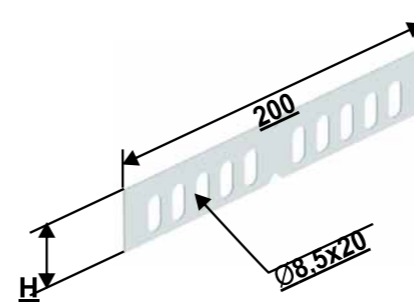

Комплект Kit 8*20

Link
АРТИКУЛ ПРЯМИЙ З'ЄДНУВАЧ

Артикул	H	L	↔	📦
Link 50	50	250	1,20	0,08
Link 80	80	250	1,20	0,13
Link 100	100	250	1,20	0,16

Комплект Kit 8*20

H:50	H:80	H:100
4 шт.	8 шт.	8 шт.

LinkU
АРТИКУЛ КУТОВИЙ З'ЄДНУВАЧ

Артикул	H	L	↔	📦
Link 50U	50	200	1,50	0,09
Link 80U	80	200	1,50	0,16
Link 100U	100	200	1,50	0,18

Комплект Kit 8*20

H:50	H:80	H:100
4 шт.	8 шт.	8 шт.

Link KC
АРТИКУЛ ШАРНІРНИЙ З'ЄДНУВАЧ

Артикул	H	L	↔	📦
Link KC 50	50	300	1,20	0,30
Link KC 80	80	300	1,20	0,41
Link KC 100	100	300	1,20	0,96