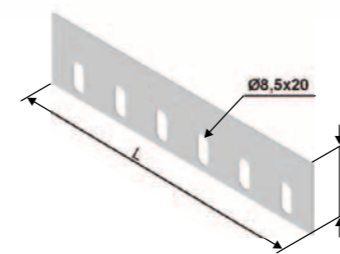

COVER
АРТИКУЛ КРИШКА КАБЕЛЬНОГО ЛОТКА

Артикул	W	H	↔	📦/м
Cover 50	50	13	0,70	0,61
Cover 75	75	13	0,70	0,77
Cover 80	80	13	0,70	0,92
Cover 100	100	13	0,70	1,00
Cover 150	150	13	0,70	1,41
Cover 200	200	13	0,70	1,81
Cover 300	300	13	0,80	3,12
Cover 400	400	13	0,90	5,08
Cover 500	500	13	1,20	6,27
Cover 600	600	13	1,50	7,46

Фіксатор кришки FIX

FIX
АРТИКУЛ ФІКСАТОР КРИШКИ

Артикул	H	↔	📦
FIX 50	50	2,00	0,03
FIX 80	80	2,00	0,04
FIX 100	100	2,00	0,05

PRz
АРТИКУЛ ПЕРЕГОРОДКА ЛОТКА

Артикул	H	Ø	↔	📦
PRz 50	46	8x20	1,50	0,72
PRz 80	80	8x20	1,50	0,91
PRz 100	96	8x20	1,50	1,10

Комплект Kit 8*20

Link
АРТИКУЛ ПРЯМИЙ З'ЄДНУВАЧ

Артикул	H	L	↔	📦
Link 50	50	250	1,20	0,08
Link 80	80	250	1,20	0,13
Link 100	100	250	1,20	0,16

Комплект Kit 8*20

H:50	H:80	H:100
4 шт.	8 шт.	8 шт.

LinkU
АРТИКУЛ КУТОВИЙ З'ЄДНУВАЧ