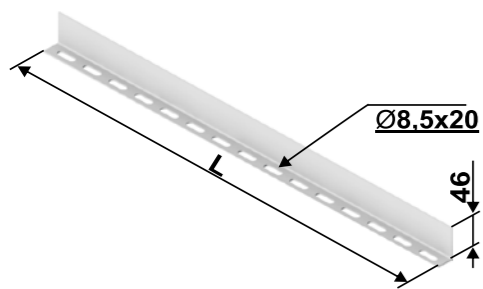

COVER
АРТИКУЛ КРИШКА КАБЕЛЬНОГО ЛОТКА

Артикул	W	H	↔	📦/м
Cover 50	50	13	0,70	0,61
Cover 75	75	13	0,70	0,77
Cover 80	80	13	0,70	0,92
Cover 100	100	13	0,70	1,00
Cover 150	150	13	0,70	1,41
Cover 200	200	13	0,70	1,81
Cover 300	300	13	0,80	3,12
Cover 400	400	13	0,90	5,08
Cover 500	500	13	1,20	6,27
Cover 600	600	13	1,50	7,46

Фіксатор кришки FIX

FIX
АРТИКУЛ ФІКСАТОР КРИШКИ

Артикул	H	↔	📦
FIX 50	50	2,00	0,03
FIX 80	80	2,00	0,04
FIX 100	100	2,00	0,05

PRz
АРТИКУЛ ПЕРЕГОРОДКА ЛОТКА

Артикул	H	Ø	↔	📦
PRz 50	46	8x20	1,50	0,72
PRz 80	80	8x20	1,50	0,91
PRz 100	96	8x20	1,50	1,10

Комплект Kit 8*20

Link
АРТИКУЛ ПРЯМИЙ З'ЄДНУВАЧ

Артикул	H	L	↔	📦
Link 50	50	250	1,20	0,08
Link 80	80	250	1,20	0,13
Link 100	100	250	1,20	0,16

Комплект Kit 8*20

H:50	H:80	H:100
4 шт.	8 шт.	8 шт.

LinkU
АРТИКУЛ КУТОВИЙ З'ЄДНУВАЧ