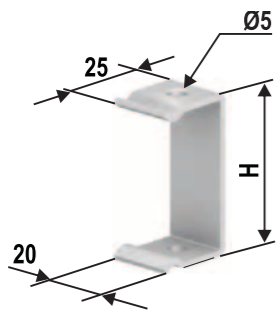

COVER
АРТИКУЛ КРИШКА КАБЕЛЬНОГО ЛОТКА

Артикул	W	H	↔	📦/м
Cover 50	50	13	0,70	0,61
Cover 75	75	13	0,70	0,77
Cover 80	80	13	0,70	0,92
Cover 100	100	13	0,70	1,00
Cover 150	150	13	0,70	1,41
Cover 200	200	13	0,70	1,81
Cover 300	300	13	0,80	3,12
Cover 400	400	13	0,90	5,08
Cover 500	500	13	1,20	6,27
Cover 600	600	13	1,50	7,46

Фіксатор кришки FIX

FIX
АРТИКУЛ ФІКСАТОР КРИШКИ

Артикул	H	↔	📦
FIX 50	50	2,00	0,03
FIX 80	80	2,00	0,04
FIX 100	100	2,00	0,05

PRz
АРТИКУЛ ПЕРЕГОРОДКА ЛОТКА

Артикул	H	Ø	↔	📦
PRz 50	46	8x20	1,50	0,72
PRz 80	80	8x20	1,50	0,91
PRz 100	96	8x20	1,50	1,10

Комплект Kit 8*20

Link
АРТИКУЛ ПРЯМИЙ З'ЄДНУВАЧ

Артикул	H	L	↔	📦
Link 50	50	250	1,20	0,08
Link 80	80	250	1,20	0,13
Link 100	100	250	1,20	0,16

Комплект Kit 8*20

H:50	H:80	H:100
4 шт.	8 шт.	8 шт.

LinkU
АРТИКУЛ КУТОВИЙ З'ЄДНУВАЧ