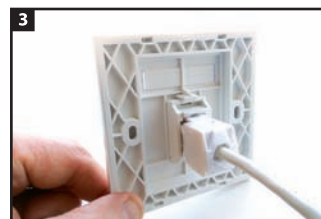

Лицевые панели 86x86 со шторкой, RJ 45 без модулей

IN31-0001

IN31-0002

Применение:

- Для скрытой установки в стену. Дополнительно потребуется монтажная коробка для внутреннего монтажа
- Для установки в кабель-каналы. Дополнительно потребуется монтажная коробка с установочным размером 60 мм
- Для установки на стену. Дополнительно потребуется подрозетник наружный

Механические параметры:

- ширина — 86 мм
- высота — 86 мм
- глубина — 14 мм
- межосевое расстояние — 60 мм

Особенности:

- Установка любых модулей типа Keystone
- Цвет белый RAL
- Изготовлены из высокопрочного ABS пластика
- Пылезащитная шторка для модуля
- Площадка для маркировки портов с бумажной вставкой и пластиковой прозрачной крышкой.
- пиктограмма сервиса порта

Комплект поставки:

- Лицевая панель — 1 шт.
- Крепежные винты — 2 шт.
- Маркировочная вставка сервиса порта — 2 шт.

В лицевые панели могут устанавливаться следующие модули:

- IN42-0006 Соединительный модуль RJ45, неэкр., типа Keystone, Toolless, кат. 5е
- IN42-0003 Соединительный модуль RJ45, экран., типа Keystone, Toolless, кат. 5е
- IN42-0004 Соединительный модуль RJ45, неэкр., типа Keystone, Toolless, кат. 6а
- IN42-0007 Соединительный модуль RJ45, экран., типа Keystone, Toolless, кат. 6а

Подрозетник внешний 86x86

IN31-0011

Механические параметры:

- ширина — 86 мм
- высота — 86 мм
- глубина — 45 мм
- крепление — 60 мм
- резьба под винты M3.5