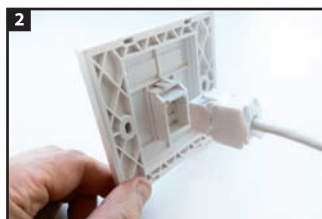

Лицевые панели 86x86 со шторкой, RJ 45 без модулей

IN31-0001

IN31-0002

Применение:

- Для скрытой установки в стену. Дополнительно потребуется монтажная коробка для внутреннего монтажа
- Для установки в кабель-каналы. Дополнительно потребуется монтажная коробка с установочным размером 60 мм
- Для установки на стену. Дополнительно потребуется подрозетник наружный

Механические параметры:

- ширина — 86 мм
- высота — 86 мм
- глубина — 14 мм
- межосевое расстояние — 60 мм

Особенности:

- Установка любых модулей типа Keystone
- Цвет белый RAL
- Изготовлены из высокопрочного ABS пластика
- Пылезащитная шторка для модуля
- Площадка для маркировки портов с бумажной вставкой и пластиковой прозрачной крышкой.
- пиктограмма сервиса порта

Комплект поставки:

- Лицевая панель — 1 шт.
- Крепежные винты — 2 шт.
- Маркировочная вставка сервиса порта — 2 шт.

В лицевые панели могут устанавливаться следующие модули:

- IN42-0006 Соединительный модуль RJ45, неэкр., типа Keystone, Toolless, кат. 5е
- IN42-0003 Соединительный модуль RJ45, экран., типа Keystone, Toolless, кат. 5е
- IN42-0004 Соединительный модуль RJ45, неэкр., типа Keystone, Toolless, кат. 6а
- IN42-0007 Соединительный модуль RJ45, экран., типа Keystone, Toolless, кат. 6а

Подрозетник внешний 86x86

IN31-0011

Механические параметры:

- ширина — 86 мм
- высота — 86 мм
- глубина — 45 мм
- крепление — 60 мм
- резьба под винты M3.5